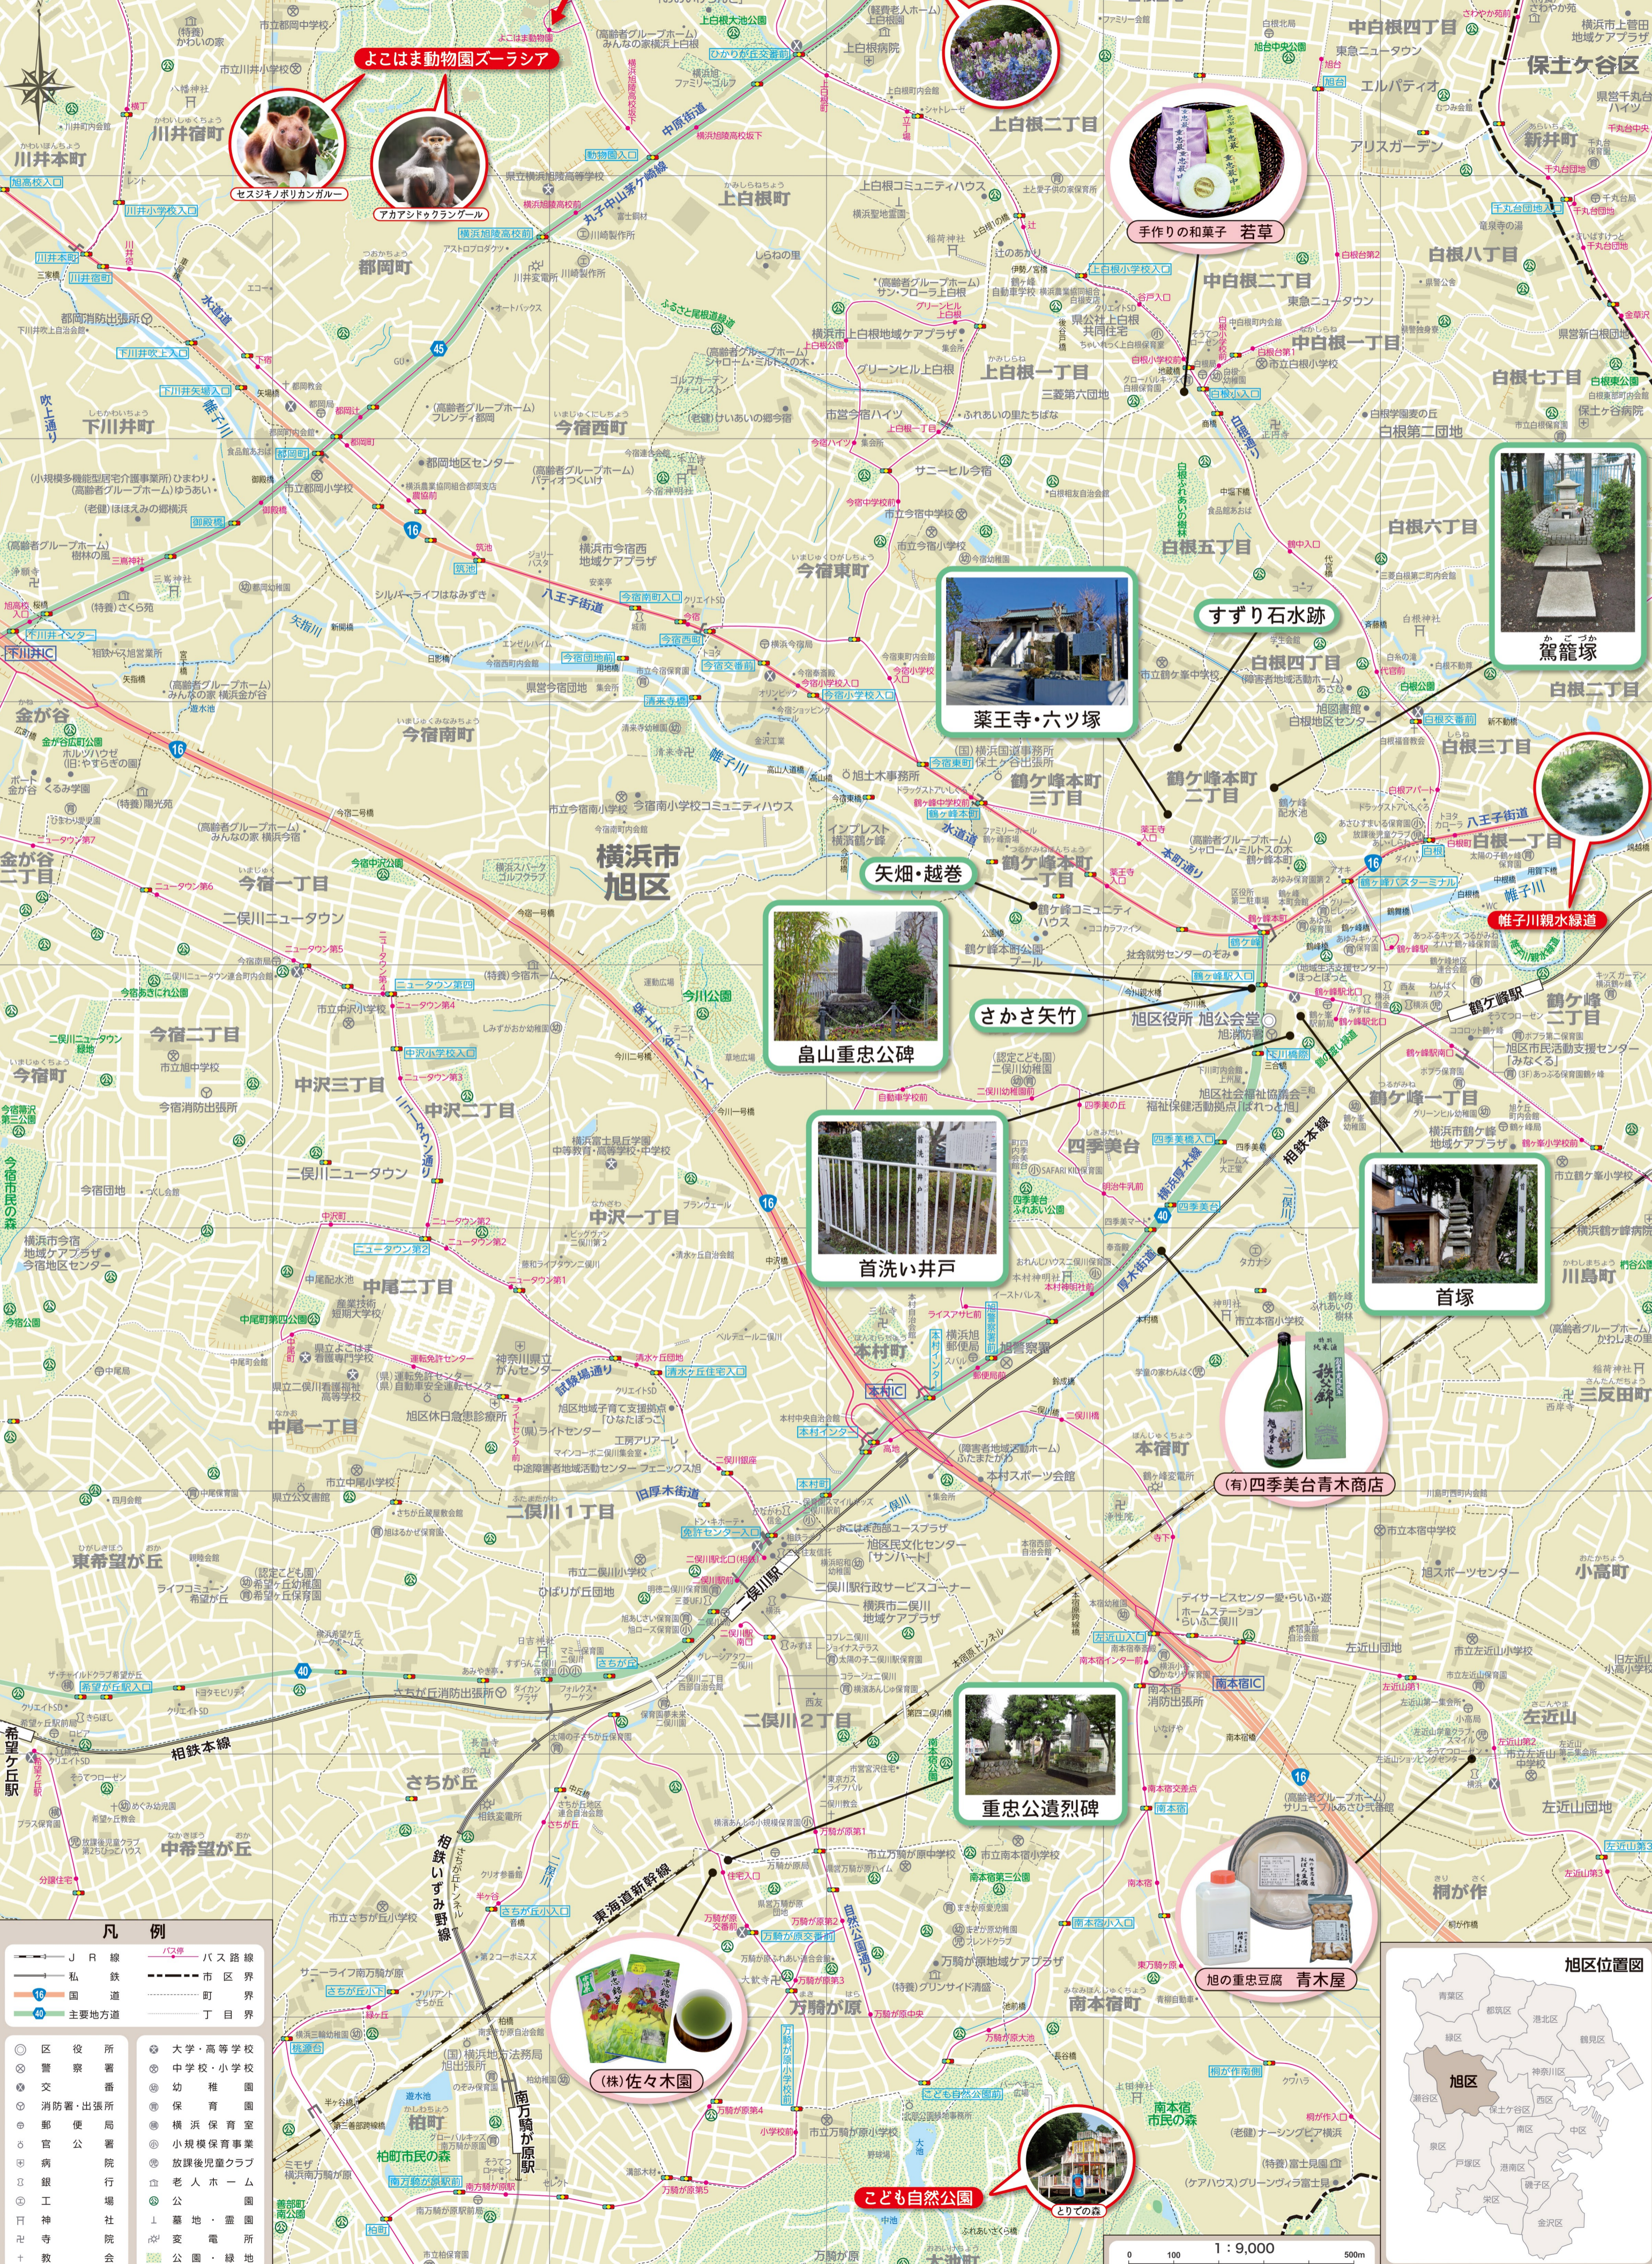

富士重忠 ゆかりの地マップ

凡例

● JR線	バス路線
● 私鉄	市区界
● 国道	町界
● 主要地方道	丁目界

○ 区役所	○ 大学・高等学校
○ 警察署	○ 中学校・小学校
○ 交番	○ 幼稚園
○ 消防署・出張所	○ 保育園
○ 郵便局	○ 横浜保育室
○ 公署	○ 小規模保育事業
○ 病院	○ 放課後児童クラブ
○ 銀行	○ 老人ホーム
○ 工場	○ 公園
○ 神社	○ 墓地・霊園
○ 寺院	○ 変電所
○ 教会	○ 公園・緑地

0 100 500m
1 : 9,000
不許複製